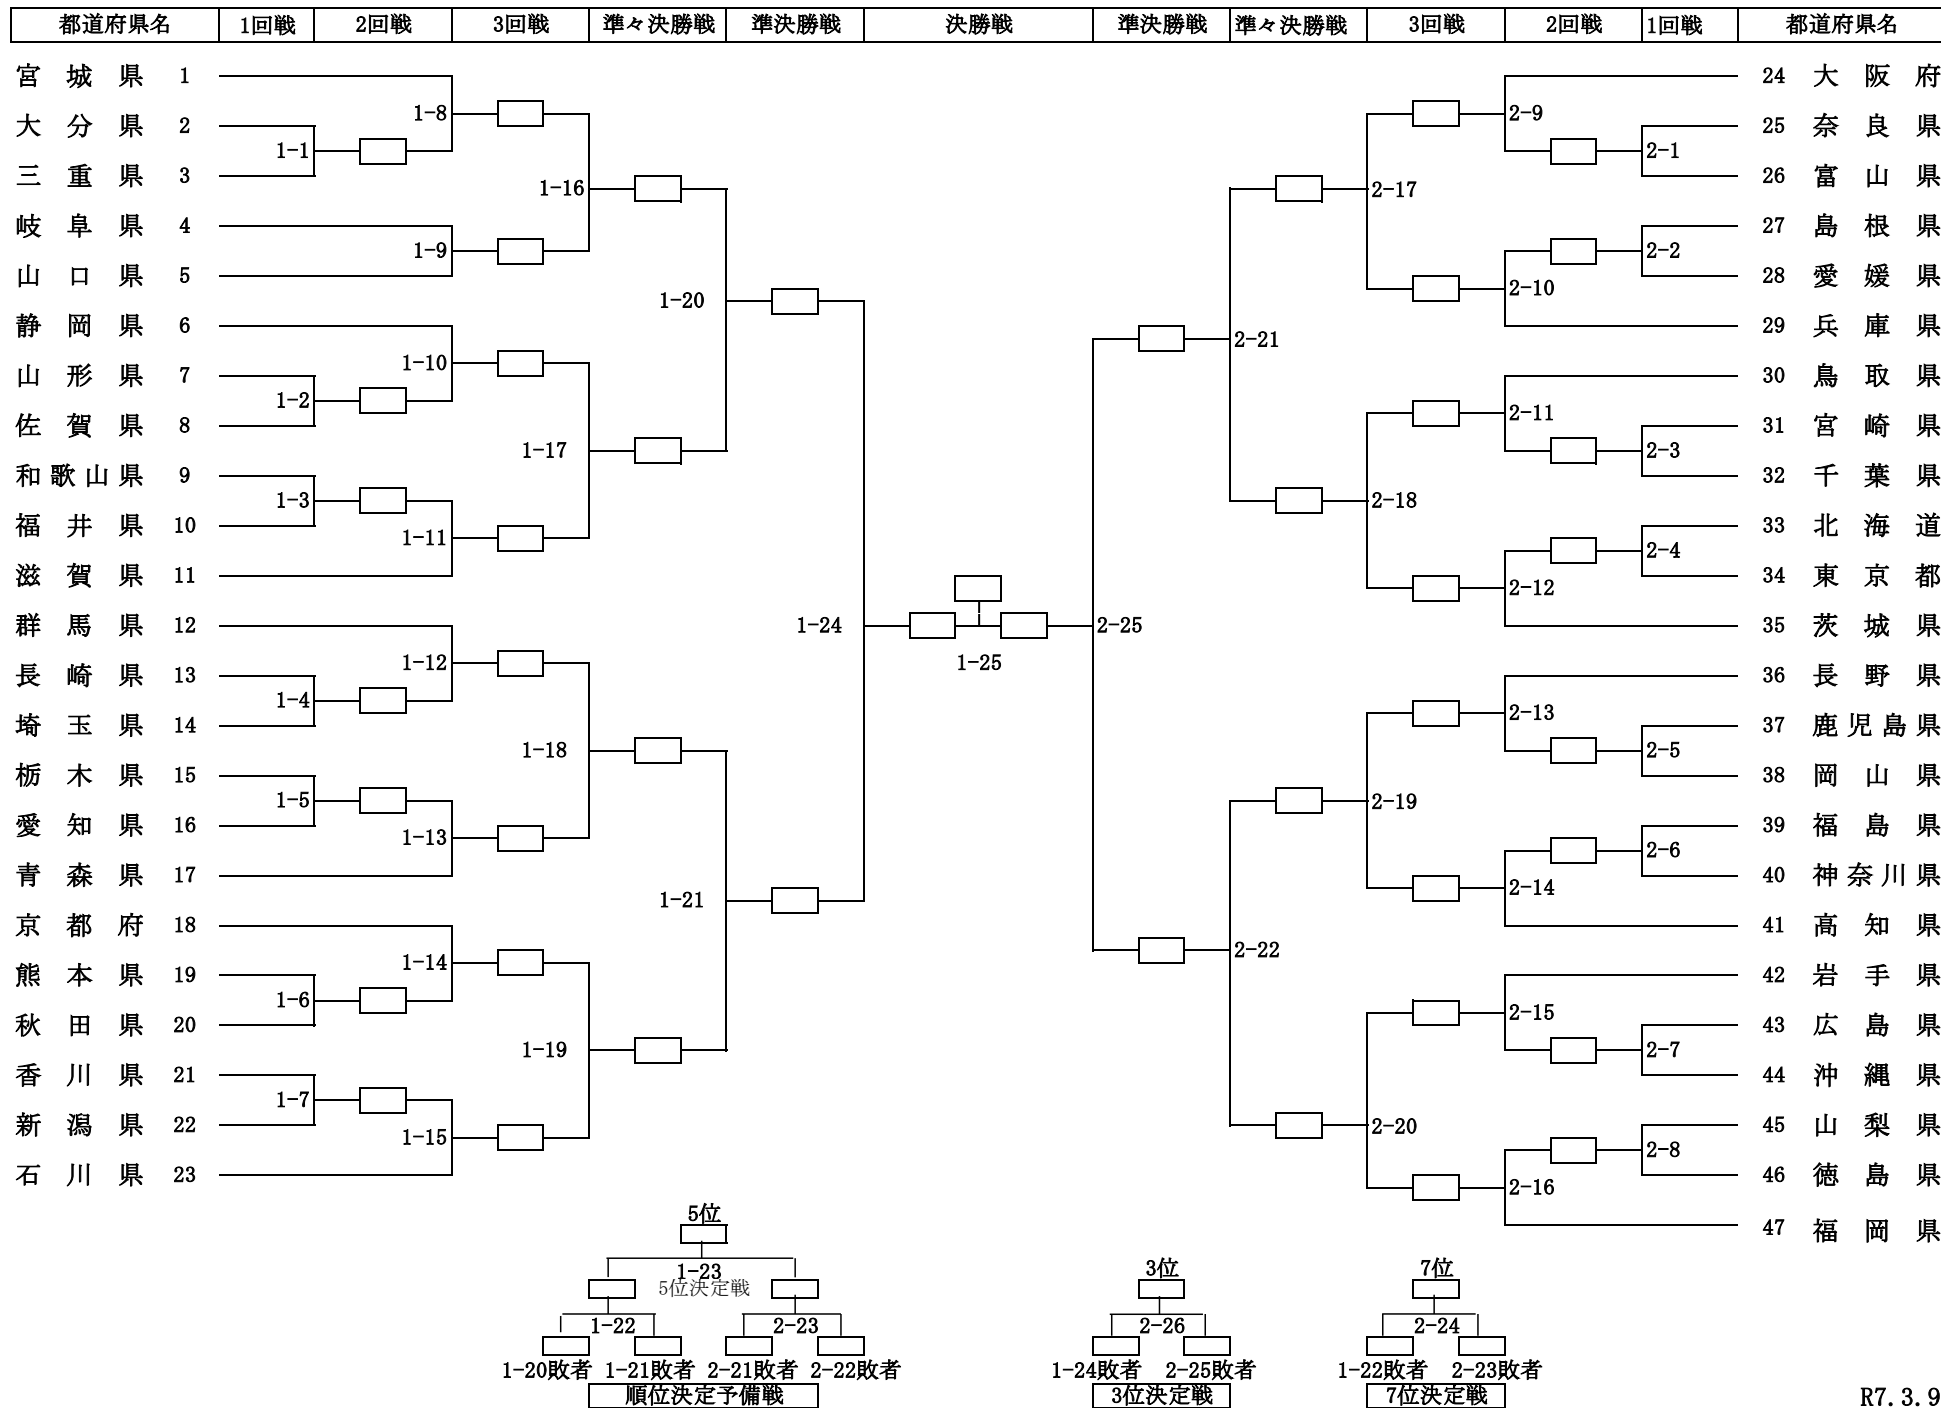

第66回都道府県対抗なぎなた大会 演技競技 組み合わせ表

第66回都道府県対抗なぎなた大会 試合競技 組み合わせ表